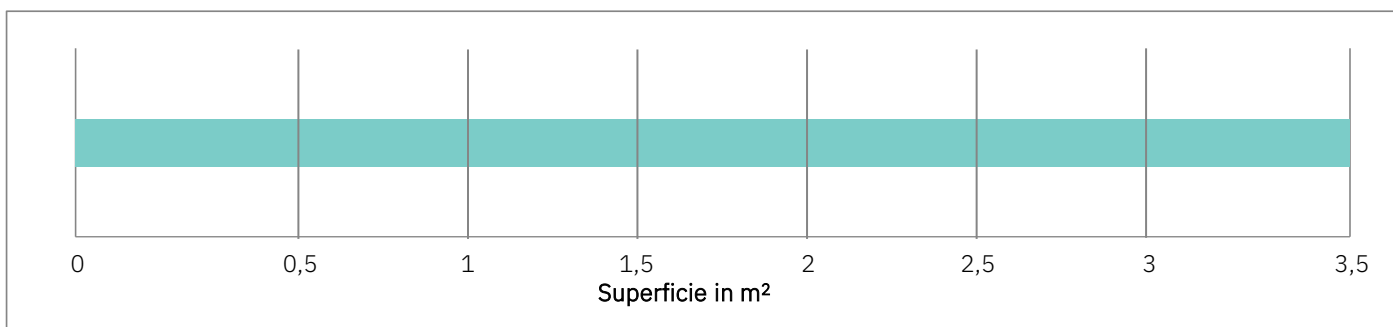

L'esiguo spessore dell'intercapedine ne consente l'utilizzo nella maggior parte degli infissi esistenti, mentre l'essenzialità formale valorizza le qualità estetiche di ogni ambiente in cui trova collocazione.

COLORI

TABELLE FATTIBILITÀ

Dimensioni realizzabili:
Tenda solo orientabile

L min = 190 mm
H min = 300 mm

L max = 3000 mm
H max = 3000 mm